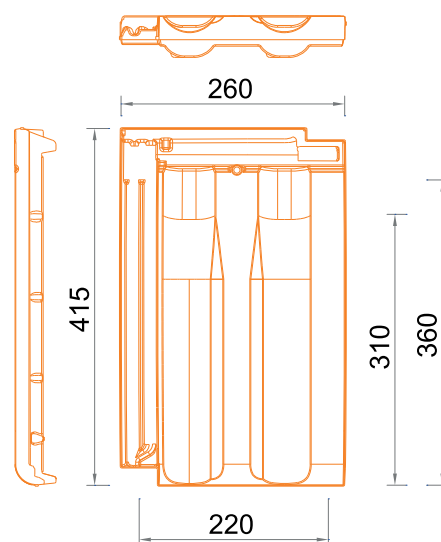

#### Kulmare Glinex Klasik

Pesha mesatare 3,2 – 3,4 kg  
Konsum për m<sup>2</sup> - 2.65 copa.

#### Tjegulla GLINEX TREND

E testuar sipas standardit SRPS EN 1304

Pesha e tjegullës	2,8 – 3,0 kg
Përmasat individuale	cca 415 mm x 260 mm
Gjatësia maksimale e mbulimit	cca 360 mm
Gjerësia e mbulimit	cca 220 mm
Distanca e rekomanduar e qeprave	cca 31,5 cm – 35,5 cm
Niveli minimal i pjerrësisë së çatisë	22°
Konsum për 1m <sup>2</sup>	12,5 – 14,7 copa.
Ambalazha	320 copa në 1 palet (Pesha e ambalazhit është afërsisht 900 kg)
Përmasat e ambalazhit	1133 mm x 850 mm