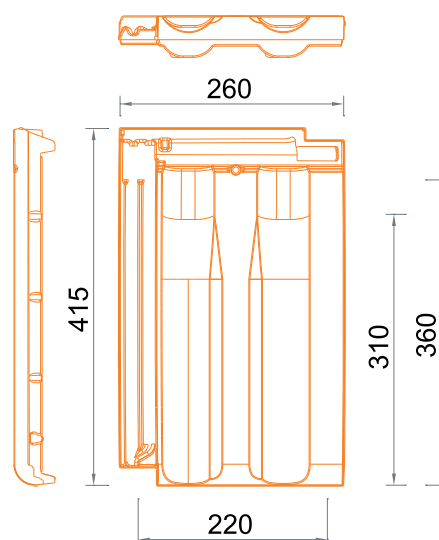

#### Керемиди GLINEX TREND

Изпитани по стандарта SRPS EN 1304

Маса на керемиди	2,8 – 3,0 кг
Единичен размер	cca 415 мм x 260 мм
Максимална покривна дължина	cca 360 мм
Покривна широчина	cca 220 мм
Препоръчително разстояние между летвите	cca 31,5 см – 35,5 см
Минимална степен на наклон на покрива	22°
Разход на 1м <sup>2</sup>	12,5 – 14,7 броя.
Опаковка	320 броя на палет (тегло на опаковката cca 900 кг)
Размери на опаковката	1133 мм x 850 мм