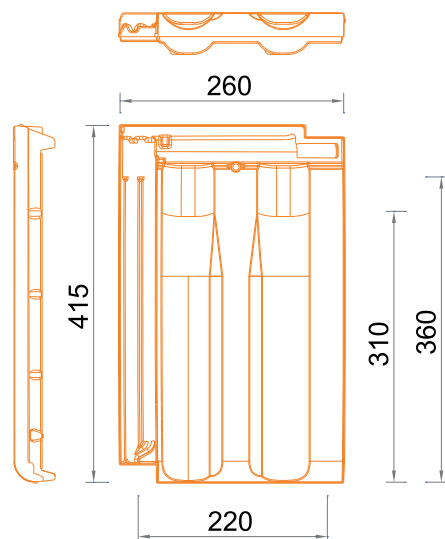

#### Жлебник Glinex Klasik

Просечна маса 3,2 – 3,4 кг  
Трошење на м<sup>2</sup> 2,65 пар.

#### Керамида GLINEX TREND

Испитан по стандардот SRPS EN 1304

Маса на керамика	2,8 – 3,0 кг
Поединечна димензија	ска 415 мм x 260 мм
Максимална покривна должина	ска 360 мм
Покривна ширина	ска 220 мм
Препорачано растојание меѓу летвите	ска 31,5 цм – 35,5 цм
Минимален степен на нагиб на покривот	22°
Трошење на 1м <sup>2</sup> покрив	12,5 – 14,7 пар.
Пакување	320 парчиња на палета (тежина на пакувањето ска 900кг)
Димензии на пакувањето	1133 мм x 850 мм