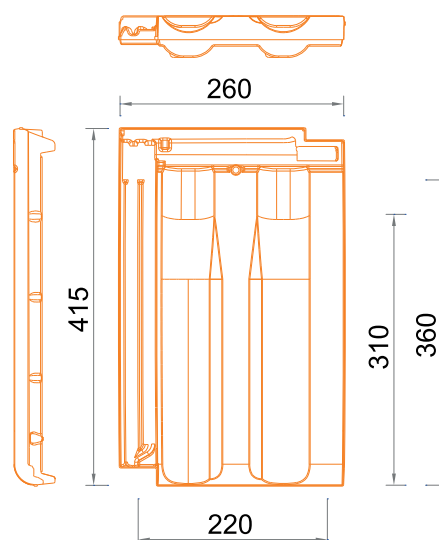

Коньковая черепица Glinex Klasik

Средний вес 3,2 – 3,4 кг
Расход на м² 2,65 шт.

Специальная черепица

Черепица GLINEX TREND
Проверено по стандарту SRPS EN 1304

Масса черепицы	2,8 – 3,0 кг
Индивидуальные размеры	сша 415 мм x 260 мм
Максимальная длина покрытия	сша 360 мм
Ширина покрытия	сша 220 мм
Рекомендуемое расстояние между рейками	сша 31,5 см – 35,5 см
Мин. угол наклона крыши	22°
Расход на 1 м ² кровли	12,5 – 14,7 шт.
Упаковка	320 штук на паллете (вес упаковки около 900 кг)
Размеры упаковки	1133 мм x 850 мм