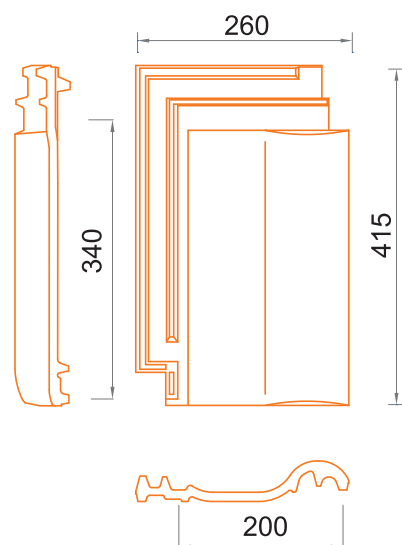

TJEGULLA

IDEAL

NE NDËRTOJM BESIM

 **nexe**

IDEAL është një tjegull argjile e prodhuar me ndihmë të teknologjisë moderne dhe e pjekur në kasete "U" në një temperaturë prej 1040 °C. Karakteristikat kryesore të tjegullave IDEAL janë funksionimi i jashtëzakonshme, përmasat e sakta dhe lugjet e dyfishta. Presimi në kallëpe prej llaçi u jep këtyre tjegullave një pamje të veçantë dhe një relief të theksuar, sidomos në rastin e kulmoreve, duke mundësuar përputhjen e saktë dhe hermetizimin e plotë të sipërfaqes së çatisë.

Natyrore

Të engobuara

Tjegulla të posaçme

Kulmare Ideal

Pesha mesatare 3,5 – 4,0 kg
Konsum për m¹ - 2.65 copa.

Tjegulla IDEAL

E testuar sipas standardit SRPS EN 1304

Pesha e tjegullës	2,9 – 3,1 kg
Përmasat individuale	cca 415 mm x 260 mm
Përmasat e mbulimit	cca 340 mm x 200 mm
Distanca e rekomanduar e qeprave	cca 34 cm
Niveli minimal i pjerrësisë së çatisë	22°
Konsum për 1m ²	14,7 copa
Ambalazha	320 copa në 1 palet (Pesha e ambalazhit është afërsisht 1000 kg)
Përmasat e ambalazhit	1133 mm x 850 mm