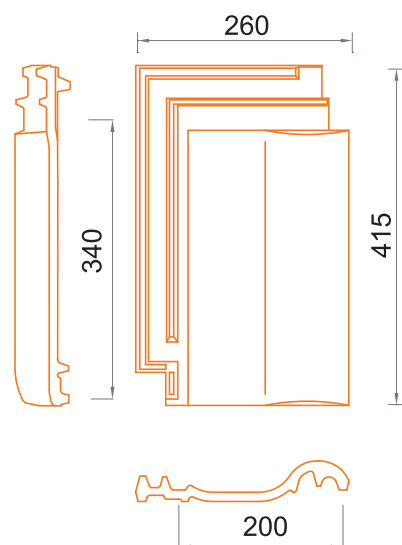

КЕРЕМИДИ

IDEAL

ИЗГРАЖДАМЕ ДОВЕРИЕ

 **nexa**

IDEAL са глинени керемиди произведени със съвременна технология на печене в "U" – касета, печени на температура от 1040 °С. Отлична функционалност, точни размери, двоен фалц, това са характеристиките на керемидите IDEAL. Пресуването в гипсов калъп придава на керемидите впечатляващ вид и изразителен релеф, особено на улеите, което дава възможност за изключително монтиране на покрива и запушване на покривните повърхности.

Натурални

Енгобирани

Специални керемиди

Улеи Ideal

Средна маса 3,5 – 4,0 кг
Разход на м² 2,65 броя.

Керемиди IDEAL

Изпитани по стандарта SRPS EN 1304

Маса на керемиди	2,9 – 3,1 кг
Единичен размер	ска 415 мм x 260 мм
Размери за покрив	ска 340 мм x 200 мм
Разстояние между летвите, което се препоръчва	ска 34 цм
Минимален степен на наклона на покрива	22°
Разход на 1м ²	14,7 броя.
Опаковка	320 броя на палет (тегло на опаковката ска 1000 кг)
Размери на опаковката	1133 мм x 850 мм