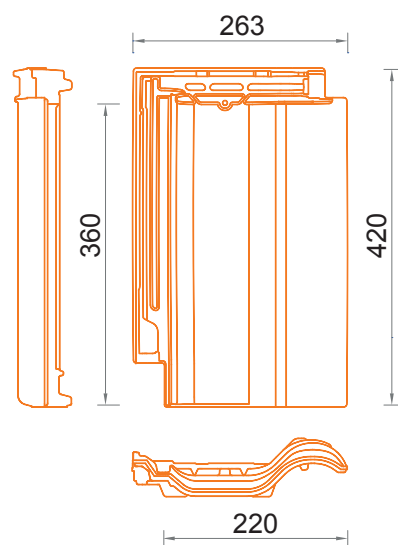

Kulmare Glinex Klasik

Pesha mesatare 3,2 – 3,4 kg
Konsum për m¹ - 2.65 copa.

Tjegulla të posaçme

Tjegulla IDEAL PLUS

E testuar sipas standardit SRPS EN 1304

Pesha e tjegullës	2,85 – 2,95 kg
Përmasat individuale	cca 420 mm x 263 mm
Gjatësia maksimale e mbulimit	cca 360 mm
Gjerësia e mbulimit	cca 220 mm
Distanca e rekomanduar e qeprave	cca 33,2 cm – 35,5 cm
Niveli minimal i pjerrësisë së çatisë	22°
Konsum për 1m ²	12,5 – 13,7 copa.
Ambalazha	320 copa në 1 palet (Pesha e ambalazhit është afërsisht 1000 kg)
Përmasat e ambalazhit	1133 mm x 850 mm