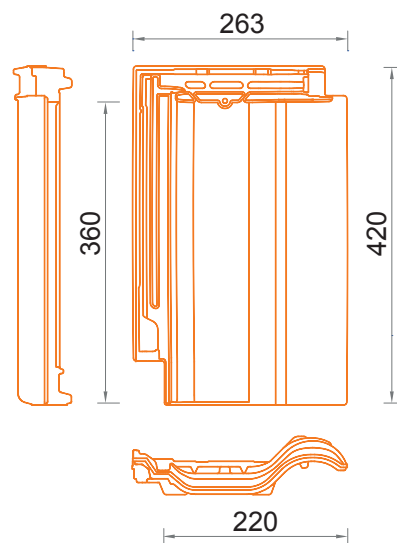

Улеи Glinex Klasik

Средна маса 3,2 – 3,4 kg
Разход на м² 2,65 броя.

Специални керемиди

Керемиди IDEAL PLUS

Изпитани по стандарта SRPS EN 1304

| | |
|---|--|
| Маса на керемиди | 2,85 – 2,95 кг |
| Единичен размер | cca 420 мм x 263 мм |
| Максимална покривна дължина | cca 360 мм |
| Покривна широчина | cca 220 мм |
| Препоръчително разстояние между летвите | cca 33,2 см – 35,5 см |
| Минимална степен на наклон на покрива | 22° |
| Разход на 1м ² | 12,5 – 13,7 броя. |
| Опаковка | 320 броя на палет (тегло на опаковката cca 1000 кг) |
| Размери на опаковката | 1133 мм x 850 мм |