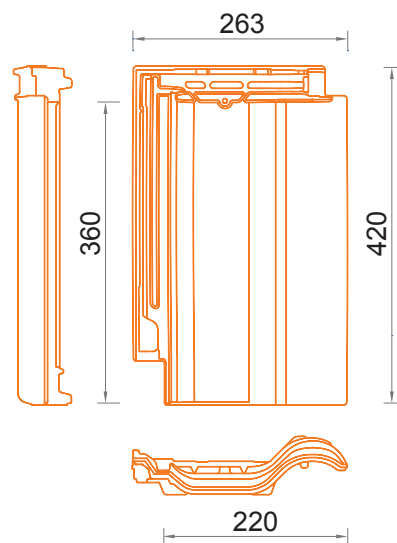

Жлебник Glinex Klasik

Просечна маса 3,2 – 3,4 кг
Трошење на м² 2,65 пар.

Специјални ќерамиди

Ќерамида IDEAL PLUS

Испитан по стандардот SRPS EN 1304

Маса на ќерамида	2,85 – 2,95 кг
Поединечна димензија	ска 420 мм x 263 мм
Максимална покривна должина	ска 360 мм
Покривна ширина	ска 220 мм
Препорачано растојание меѓу летвите	ска 33,2 цм – 35,5 цм
Минимален степен на нагиб на покривот	22°
Трошење на 1m ² покрив	12,5 – 13,7 пар.
Пакување	320 парчиња на палета (тежина на пакувањето ска 1000kg)
Димензии на пакувањето	1133 мм x 850 мм