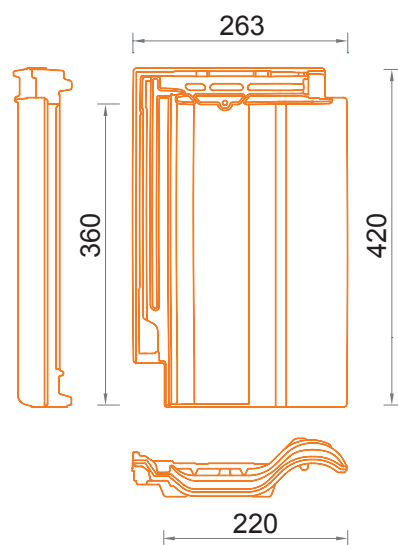

Naturală

Engobata

Prin procesul de engobare se obține țiglă de diferite culori cu suprafață netedă și lucioasă, ceea ce îmbunătățește pe termen lung aspectul estetic al acoperișului, deoarece procesul de coroziune a țiglei este încetinit. Engobarea este realizată printr-un proces controlat de aplicare a unei suspensii de engobă pe suprafață uscată a țiglei. După uscarea suspensiei de engobă aplicate pe suprafață țiglei NEXE în procesul de coacere se formează o unitate solidă a engobei și țiglei.

Coame Glinex Klasik

Greutatea medie 3,2 – 3,4 kg
Consum pe m² 2.65 bucăți.

Țigle speciale

Țigla IDEAL PLUS

Testată conform standardului SRPS EN 1304

Masa țiglei	2,85 – 2,95 kg
Dimensiuni individuale	cca 420 mm x 263 mm
Lungimea maximală de acoperire	cca 360 mm
Lățimea de acoperire	cca 220 mm
Spațiul recomandat dintre căpriori	cca 33,2 cm – 35,5 cm
Nivelul minim de înclinație al acoperișului	22°
Consum pe 1m ²	12,5 – 13,7 bucăți.
Ambalaj	320 bucăți pe palet (Greutatea ambalajului aproximativ 1000kg)
Dimensiunile ambalajului	1133 mm x 850 mm