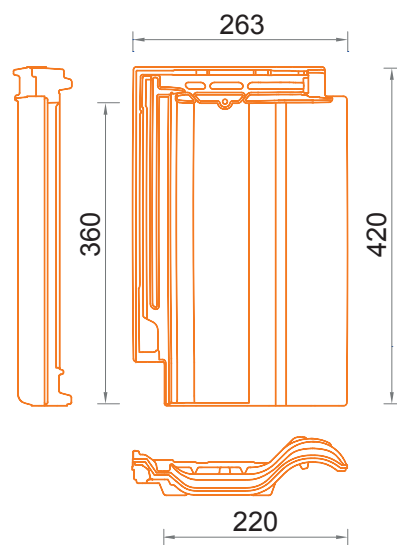

Средний вес 3,2 – 3,4 кг  
Расход на м<sup>2</sup> 2,65 шт.

Специальная черепица

Черепица IDEAL PLUS

Проверено по стандарту SRPS EN 1304

Масса черепицы	2,85 – 2,95 кг
Индивидуальные размеры	сша 420 мм x 263 мм
Максимальная длина покрытия	сша 360 мм
Ширина покрытия	сша 220 мм
Рекомендуемое расстояние между рейками	сша 33,2 см – 35,5 см
Мин. угол наклона крыши	22°
Расход на 1m <sup>2</sup> кровли	12,5 – 13,7 шт.
Упаковка	320 штук на паллете (вес упаковки около 1000 кг)
Размеры упаковки	1133 мм x 850 мм