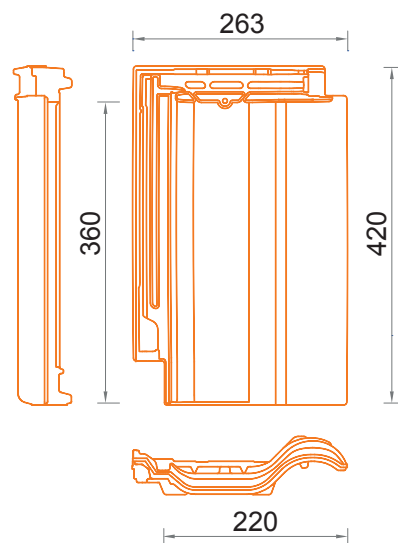

Slemenjak Glinex Klasik

Povprečna teža 3,2 – 3,4 kg
Potrošnja na m² 2,65 kos.

Posebna strešna opeka

Strešnik IDEAL PLUS

Testiran po standardu SRPS EN 1304

Teža strešnika	2,85 – 2,95 kg
Posamična dimenzija	cca 420 mm x 263 mm
Maksimalna dolžina pokrivanja	cca 360 mm
Širina pokrivanja	cca 220 mm
Priporočeni razmik letev	cca 33,2 cm – 35,5 cm
Minimalna stopnja nagiba strehe	22°
Poraba na 1m ² strehe	12,5 – 13,7 kos
Pakiranje	320 kosov na paleti (teža pakiranja cca 1000kg)
Dimenzija pakiranja	1133 mm x 850 mm