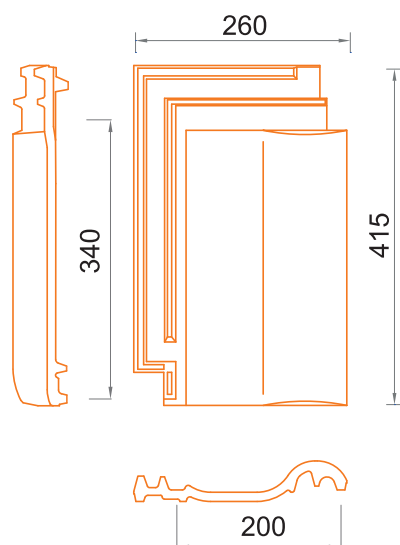

**40**  
DE ANI  
de garanție

ȚIGLA

**IDEAL**

**CONSTRUIM ÎNCREDERE**

**nexe**

**IDEAL** este o țiglă din argilă produsă cu ajutorul tehnologiei moderne și coaptă în casete "U" la o temperatură de 1040 °C. Principalele caracteristici ale țiglei IDEAL sunt funcționalitatea excepțională, dimensiunile exacte și canelura dublă. Presarea cu matrițe din ghips îi dă acestei țigle o înfățișare deosebită și un relief pronunțat, mai ales la coame. Acest lucru permite potrivirea excepțională și etanșarea completă a suprafeței acoperișului.

Naturală

Engobata

Țigle speciale

Coame Ideal

Greutatea medie 3,5 – 4,0 kg  
Consum pe m<sup>1</sup> - 2.65 bucăți.

Țigla IDEAL

Testată conform standardului SRPS EN 1304

Masa țiglei	2,9 – 3,1 kg
Dimensii individuale	cca 415 mm x 260 mm
Dimensiunile de acoperire	cca 340 mm x 200 mm
Spațiul recomandat dintre căpriori	cca 34 cm
Gradul minim de înclinare a acoperișului	22°
Consum pe 1m <sup>2</sup>	14,7 bucăți.
Ambalaj	320 bucăți pe palet (Greutatea ambalajului aproximativ 1000kg)
Dimensiunile ambalajului	1133 mm x 850 mm