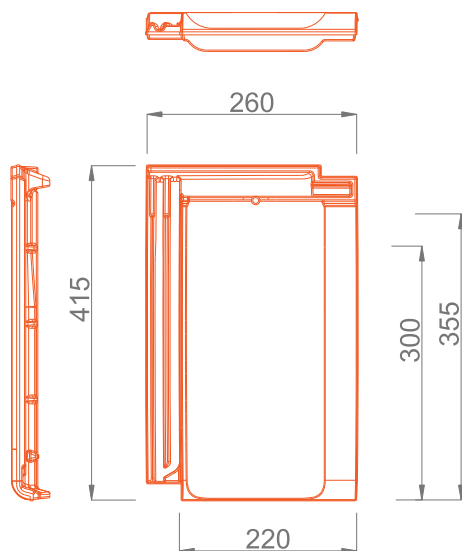

#### Керемиди KLASIK PLUS

Изпитани по стандарта SRPS EN 1304

|   |  |
|---|--|
| Маса на керемиди                        | 2,9 – 3,1 kg   |
| Единичен размер                         | cca 415 мм x 260 мм                                    |
| Максимална покривна дължина             | cca 355 мм   |
| Покривна широчина                       | cca 220 мм   |
| Препоръчително разстояние между летвите | cca 30,0 см – 35,0 см                                  |
| Минимална степен на наклон на покрива   | 22°  |
| Разход на 1m <sup>2</sup>               | 12,8 – 15,0 броя.                                      |
| Опаковка                                | 320 броя на палет<br>(тегло на опаковката cca 1000 kg) |
| Размери на опаковката                   | 1133 мм x 850 мм                                       |