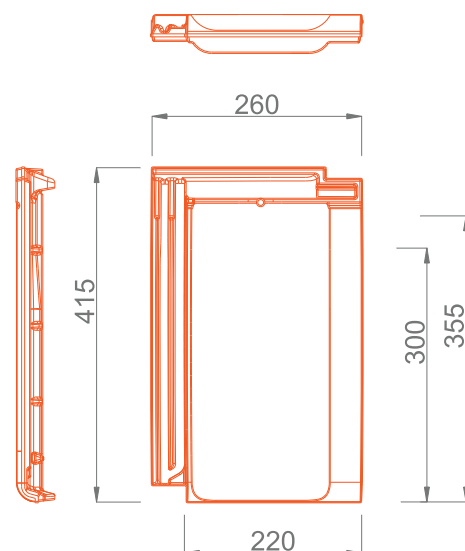

Жлебник Glinex Klasik

Просечна маса 3,2 – 3,4 кг
Трошење на м² 2,65 пар.

Специјални керамици

Керамида KLASIK PLUS

Испитан по стандардот SRPS EN 1304

Маса на керамика	2,9 – 3,1 кг
Поединечна димензија	ска 415 мм x 260 мм
Максимална покривна должина	ска 355 мм
Покривна ширина	ска 220 мм
Препорачано растојание меѓу летвите	ска 30,0 cm – 35,0 cm
Минимален степен на нагиб на покривот	22°
Трошење на 1m ² покрив	12,8 – 15,0 пар.
Пакување	320 парчиња на палета (тежина на пакувањето ска 1000kg)
Димензии на пакувањето	1133 мм x 850 мм