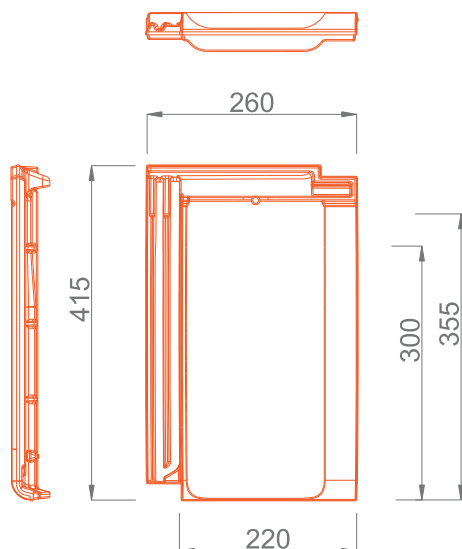

Slemenjak Glinex Klasik

Povprečna teža 3,2 – 3,4 kg
Potrošnja na m² 2,65 kos.

Posebna strešna opeka

Strešnik KLASIK PLUS

Testiran po standardu SRPS EN 1304

Teža strešnika	2,9 – 3,1 kg
Posamična dimenzija	cca 415 mm x 260 mm
Maksimalna dolžina pokrivanja	cca 355 mm
Širina pokrivanja	cca 220 mm
Priporočeni razmik letev	cca 30,0 cm – 35,0 cm
Minimalna stopnja nagiba strehe	22°
Poraba na 1m ² strehe	12,8 – 15,0 kos
Pakiranje	320 kosov na paleti (teža pakiranja cca 1000kg)
Dimenzija pakiranja	1133 mm x 850 mm