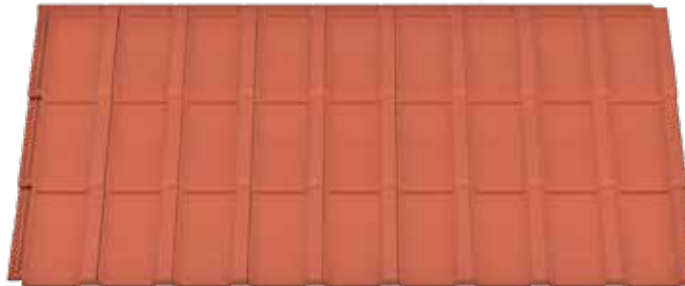

TJEGULLA | KLASIK PLUS

E testuar sipas standardit SRPS EN 1304

Pesha e tjegullës	2,9 – 3,1 kg
Përmasat individuale	cca 415 mm x 260 mm
Gjatësia maksimale e mbulimit	cca 355 mm
Gjerësia e mbulimit	cca 220 mm
Distanca e rekomanduar e qeprave	cca 30,0 cm – 35,0 cm
Niveli minimal i pjerrësisë së çatisë	22°
Konsum për 1m²	12,8 – 15,0 copa.
Ambalazha	320 copa në 1 palet (Pesha e ambalazhit është afërsisht 1000 kg)
Përmasat e ambalazhit	1133 mm x 850 mm