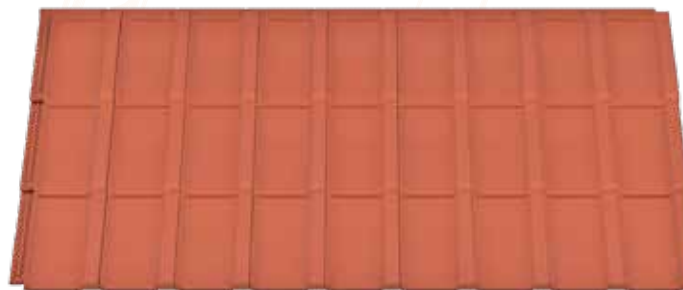

DACHZIEGEL | KLASIK PLUS

Geprüft nach dem Standard SRPS EN 1304

Gewicht von Dachziegel	2,9 – 3,1 kg
Einzelne Dimensionen	cca 415 mm x 260 mm
Maximale Decklänge	cca 355 mm
Deckbreite	cca 220 mm
Empfohlener Abstand der Latten	cca 30,0 cm – 35,0 cm
Mindestgrad der Dachneigung	22°
Verbrauch pro 1m² Dachfläche	12,8 – 15,0 St.
Verpackung	320 Stücke auf Palette (Packungsgewicht ca. 1000 kg)
Dimensionen von Verpackungen	1133 mm x 850 mm