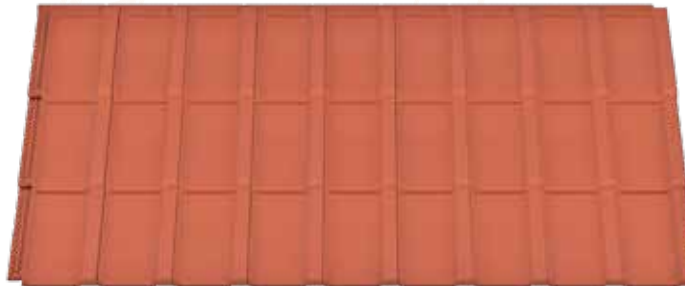

STREŠNIK

KLASIK PLUS

Testiran po standardu SRPS EN 1304

Teža strešnika	2,9 – 3,1 kg
Posamična dimenzija	cca 415 mm x 260 mm
Maksimalna dolžina pokrivanja	cca 355 mm
Širina pokrivanja	cca 220 mm
Priporočeni razmik letev	cca 30,0 cm – 35,0 cm
Minimalna stopnja nagiba strehe	22°
Poraba na 1m² strehe	12,8 – 15,0 kos
Pakiranje	320 kosov na paleti (teža pakiranja cca 1000kg)
Dimenzija pakiranja	1133 mm x 850 mm