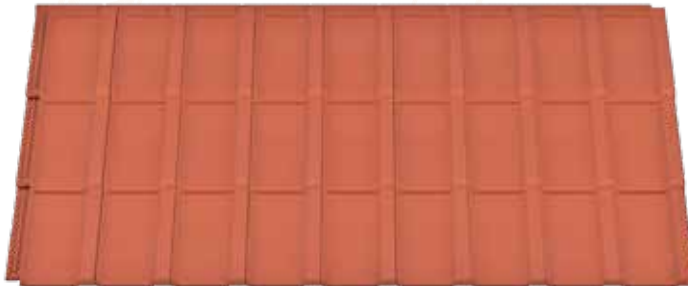

## CREP | IDEAL PLUS

Ispitan po standardu SRPS EN 1304

Masa crepa	2,85 – 2,95 kg
Pojedinačna dimenzija	cca 420 mm x 263 mm
Maksimalna pokrivna dužina	cca 360 mm
Pokrivna širina	cca 220 mm
Preporučeni razmak letava	cca 33,2 cm – 35,5 cm
Minimalni stepen nagiba krova	22°
Utrošak na 1m <sup>2</sup> krova	12,5 – 13,7 kom
Pakovanje	320 komada na paleti (težina pakovanja cca 1000kg)
Dimenzije pakovanja	1133 mm x 850 mm

## CREP | KLASIK PLUS

Ispitan po standardu SRPS EN 1304

Masa crepa	2,9 – 3,1 kg
Pojedinačna dimenzija	cca 415 mm x 260 mm
Maksimalna pokrivna dužina	cca 355 mm
Pokrivna širina	cca 220 mm
Preporučeni razmak letava	cca 30,0 cm – 35,0 cm
Minimalni stepen nagiba krova	22°
Utrošak na 1m <sup>2</sup> krova	12,8 – 15,0 kom
Pakovanje	320 komada na paleti (težina pakovanja cca 1000kg)
Dimenzije pakovanja	1133 mm x 850 mm