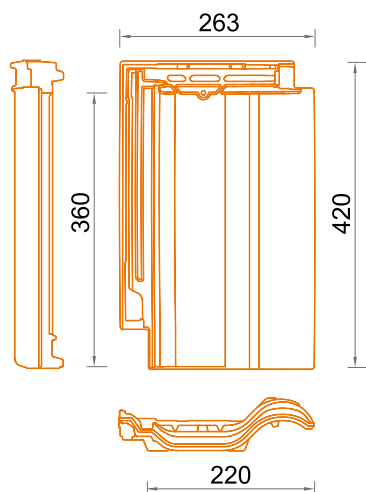

IDEAL PLUS

40
ROKOV
záruky

Vyskúšaný podľa štandardu
SRPS EN 1304

• Hmotnosť škridly
2,8 - 3,1kg

• Jednotlivá dimenzia
cca **420x263mm**

• Maximálna krycia dĺžka
cca **360mm**

• Krycia šírka cca **220mm**

• Odporučený rozstup lát
cca **34cm - 35,5cm**

• Minimálny stupeň sklonu
strechy **22°**

• Spotreba na 1m² strechy
12,5 - 14,0 ks

• Balík **256 kusov** na palete
(hmotnosť balíka cca 790kg)

• Dimenzie balíka
1133x850mm

Škridla Ideal Plus

Ideál Plus je nový model z rodiny Nexe škriadiel. Škridla so zdvojenou drážkou, polomediterán s možnosťou klzného latovania. Charakterizujú ju výborná funkčnosť, presné dimenzie, zdvojená drážka. Najdôležitejšou prednosťou použitia škridly Ideal Plus v porovnaní s inými podobnými hlinenými škridlami je jej konštrukčné riešenie, ktoré umožňuje **klzné latovanie strešnej plochy v rozpätí od 34cm až 35,5cm**. Takýmto spôsobom montáže škridly Ideal Plus sa odstraňujú chyby vzniknuté pri vykonávaní strešnej konštrukcie, a samotná konštrukcia škridly umožňuje, aby na už existujúcej strešnej ploche boli ľahko vymenené staré škridly. Ideal Plus je dostupný v natur aj v engobovanej podobe, je dostupný v naturálnej farbe.