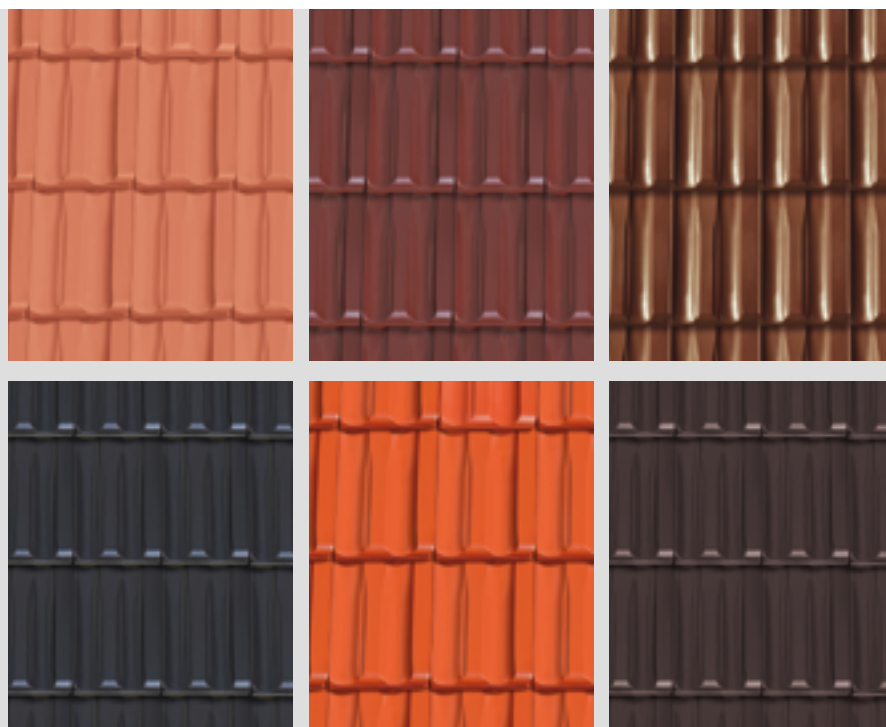

Škridla Glinex Trend

Glinex Trend patrí do kategórie lisovanej škridla na pokrývanie striech. Hlboké zdvojené drážky umožňujú mimoriadne tesnenie strešnej plochy. Najdôležitejšou prednosťou použitia škridla Glinex Trend v porovnaní s inými podobnými hlinenými škridlami je jej konštrukčné riešenie, ktoré umožňuje **klzné latovanie strešnej plochy v rozpätí od 31,5 až 35,5cm**. Takýmto spôsobom montáže škridla Glinex Trend sa odstraňujú chyby vzniknuté pri vykonávaní strešnej konštrukcie, a samotná konštrukcia škridla umožňuje, aby na už existujúcej strešnej ploche ľahko bola vymenená stará škridla. Glinex Trend je dostupný v natur a engobovanej podobe, a dostupné farby sú bordová, hnedá, čierna, meďová a antracit.

Vyskúšaný podľa štandardu SRPS EN 1304

	• Hmotnosť škridla 2,9 - 3,2kg
	• Jednotlivá dimenzia cca 415x260mm
	• Maximálna krycia dĺžka cca 360mm
	• Krycia šírka cca 220mm
	• Odporúčený rozstup lát cca 31,5cm - 35,5cm
	• Minimálny stupeň sklonu strechy 22°
	• Spotreba na 1m² strechy 12,5 - 14,7 ks
	• Balík 320 kusov na palete (hmotnosť balíka cca 1.000kg)
	• Dimenzie balíka 1133x850mm

ŠPECIÁLNE PRVKY

Špeciálne prvky sú dostupné vo farbách: natur, bordová, hnedá, čierna, meďová a antracit.