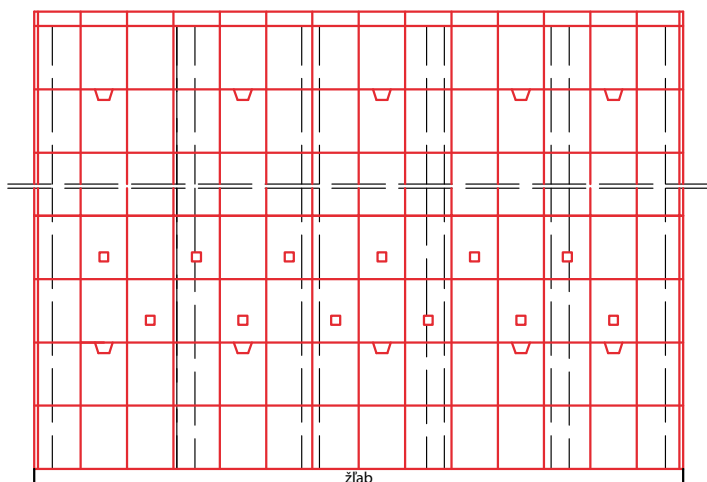

NÁKRES MONTÁŽE Špeciálnych PRVKOV

LEGENDA:

- Špeciálna škridla ODVETRÁVACIA
- Špeciálna škridla SNEHOLAM
- Hrebenač
- Špeciálna škridla KONČIACA PRAVÁ
- Špeciálna škridla KONČIACA ĽAVÁ