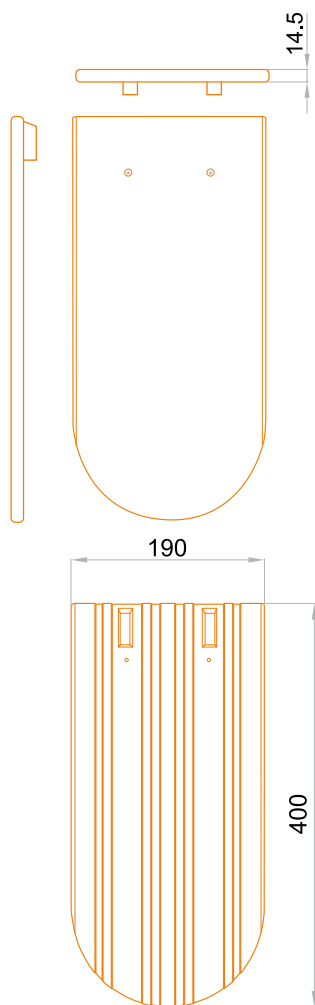

Škridla Bobrovka

Škridla **Bobrovka**, ako jeden z najstarších modelov dlaždíc v histórii, svojim jednoduchým vzhľadom ponúka rôzne možnosti pri navrhovaní projektov.

Je prítomná pri obnove striech starých tradičných budov, ktoré predstavujú významné kultúrne dedičstvo. Nemenej dôležité miesto v súčasnej architektúre zaujíma škridla **Bobrovka**.

Svojím jednoduchým klasickým tvarom ho možno použiť ako dekoráciu na zvýraznenie menších plôch alebo celých strešných rovín. Tento model škridla je získaný ťahaním, nie lisovaním, z vysokokvalitnej hliny.

Kazetovým vypaľovaním pri vysokých teplotách sa dosahuje vysoká kvalita mikroštruktúry tejto škridla, čo vo veľkej miere prispieva k vynikajúcej mrazuvzdornosti a zabezpečuje dlhú životnosť.

Vyskúšaný podľa štandardu
SRPS EN 1304

• Hmotnosť škridla cca **2kg**

• Jednotlivá dimenzia
cca **400x190mm**

• Odporúčený rozstup lát
(Dvojité krytie)
150 - 170mm

• Odporúčený rozstup lát
(Korunové krytie)
300 - 310mm

• Minimálny stupeň sklonu
strechy **30°**

• Spotreba na 1m² strechy
30,4 - 36 ks

• Balík **560 kusov** na palete
(hmotnosť balíka cca 1.140kg)

• Dimenzie balíka
900x1000mm