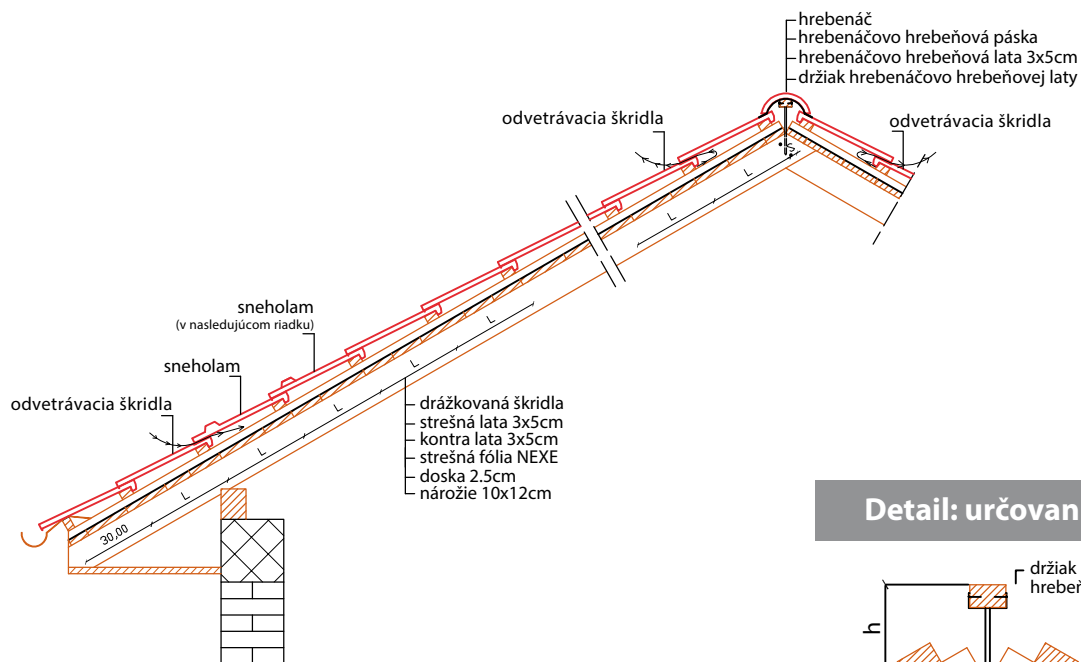

Typ deklarácie - "Cradle to grave"
Číslo deklarácie **EPD-IMS-2020-02-SR**

TECHNICKÁ PODPORA

PRIEREZ STRECHY

Detail: určovanie vzdialenosti lát

LEGENDA:

- L** - odporučený rozstup lát
- S** - rozstup od vrchu hrebenača do zadnej latty (3-5cm)
- h** - height of ridge lath výška hrebeňovej latty (8-10cm)