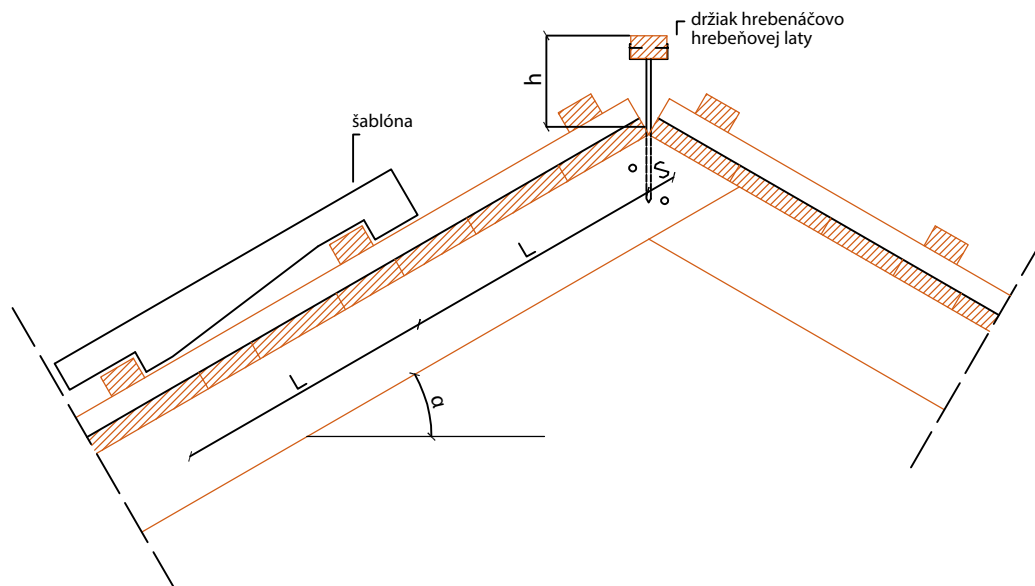

Typ deklarácie - "Cradle to grave"
Číslo deklarácie **EPD-IMS-2020-02-SR**

TECHNICKÁ PODPORA

PRIEREZ STRECHY

Detail: určovanie vzdialenosti lát

LEGENDA:

- L** - odporučený rozstup lát
- S** - rozstup od vrchu hrebenača do zadnej latty (3-5cm)
- h** - height of ridge lath výška hrebeňovej latty (8-10cm)