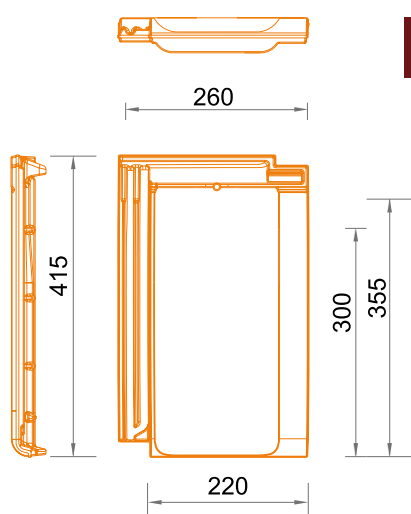

Škridla Klasik Plus

Klasik Plus patrí do kategórie lisovanej škridla na pokrývanie striech. Hlboké zdvojené drážky umožňujú mimoriadne tesnenie strešnej plochy. Najdôležitejšou prednosťou škridla Klasik Plus v porovnaní s inými hlinenými škridlami je jej konštrukčné riešenie, ktoré umožňuje **klzné latovanie strešnej plochy v rozpätí od 30,0cm až 35,0cm**. Takýmto spôsobom montáže škridla KLASIK PLUS sa odstraňujú chyby vzniknuté pri vykonávaní strešnej konštrukcie, a samotná konštrukcia škridla umožňuje, aby na už existujúcej strešnej ploche boli ľahko vymenené staré škridla. Klasik Plus je dostupný v natur aj v engobovanej podobe, a dostupné farby sú bordová, hnedá, čierna, meďová a antracit.