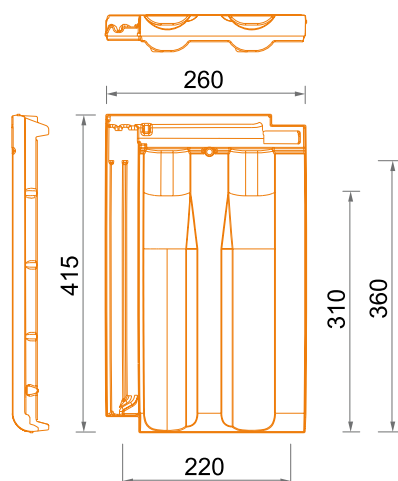

• Hmotnosť škridla cca **2kg**

• Jednotlivá dimenzia
cca **400x190mm**

• Odporúčený rozstup lát
(Dvojité krytie)
150 - 170mm

• Odporúčený rozstup lát
(Korunové krytie)
300 - 310mm

• Minimálny stupeň sklonu
strechy **30°**

• Spotreba na 1m² strechy
30,4 - 36 ks

• Balík **560 kusov** na palete
(hmotnosť balíka cca 1.140kg)

• Dimenzie balíka
900x1000mm

GLINEX TREND

40
ROKOV
záruky

Škridla Glinex Trend

Glinex Trend patrí do kategórie lisovanej škridla na pokrývanie striech. Hlboké zdvojené drážky umožňujú mimoriadne tesnenie strešnej plochy. Najdôležitejšou prednosťou použitia škridla Glinex Trend v porovnaní s inými podobnými hlinenými škridlami je jej konštrukčné riešenie, ktoré umožňuje **klzné latovanie strešnej plochy v rozpätí od 31,5 až 35,5cm**. Takýmto spôsobom montáže škridla Glinex Trend sa odstraňujú chyby vzniknuté pri vykonávaní strešnej konštrukcie, a samotná konštrukcia škridla umožňuje, aby na už existujúcej strešnej ploche ľahko bola vymenená stará škridla. Glinex Trend je dostupný v natur a engobovanej podobe, a dostupné farby sú bordová, hnedá, čierna, meďová a antracit.

Vyskúšaný podľa štandardu SRPS EN 1304

	• Hmotnosť škridla 2,9 - 3,2kg
	• Jednotlivá dimenzia cca 415x260mm
	• Maximálna krycia dĺžka cca 360mm
	• Krycia šírka cca 220mm
	• Odporúčený rozstup lát cca 31,5cm - 35,5cm
	• Minimálny stupeň sklonu strechy 22°
	• Spotreba na 1m ² strechy 12,5 - 14,7 ks
	• Balík 320 kusov na palete (hmotnosť balíka cca 1.000kg)
	• Dimenzie balíka 1133x850mm

Vyskúšaný podľa štandardu SRPS EN 1304

	• Hmotnosť škridla 2,9 - 3,1kg
	• Jednotlivá dimenzia cca 415x260mm
	• Maximálna krycia dĺžka cca 355mm
	• Krycia šírka cca 220mm
	• Odporúčený rozstup lát cca 30,0cm - 35,0cm
	• Minimálny stupeň sklonu strechy 22°
	• Spotreba na 1m ² strechy 12,8 - 15,0 ks
	• Balík 320 kusov na palete (hmotnosť balíka cca 1.000kg)
	• Dimenzie balíka 1133x850mm