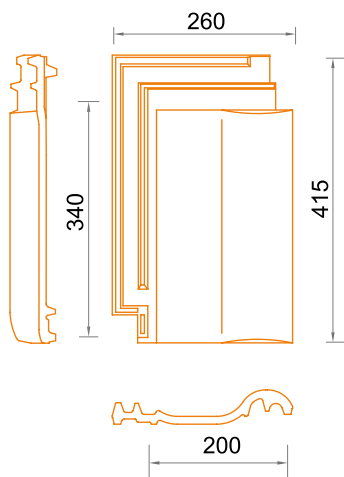

IDEAL

40
ROKOV
záruky

Škridla Ideal

Ideal je hlinená škridla vyrobená súčasnou technológiou výroby v "U" – kazetách, pečená pri teplote 1040°C. Patrí do rodiny polomediteránskych škridiel. Svojou geometriou a tesniacimi charakteristikami je vhodná na všetky časové podmienky, a najmä pre veternostné oblasti. Lisovanie sadrovými formami vo výrobe dáva tejto škridle markantný vzhľad a výrazný relief, najmä drážok, čo umožňuje ľahke prispôbovanie na streche a tesnenie strešnej plochy. **Ideal** je známy podľa výbornej funkčnosti, presných dimenzií a zdvojenej drážke. Je dostupná v natur farbe.

Vyskúšaný podľa štandardu
SRPS EN 1304

• Hmotnosť škridla
2,9 - 3,2kg

• Jednotlivá dimenzia
cca 415x260mm

• Maximálna krycia dĺžka
cca 350mm

• Krycia šírka cca 200mm

• Odporučený rozstup lát
cca 34cm

• Minimálny stupeň sklonu
strechy 22°

• Spotreba na 1m² strechy
14,7 ks

• Balík 320 kusov na palete
(hmotnosť balíka cca 1.000kg)

• Dimenzie balíka
1133x850mm

Natur